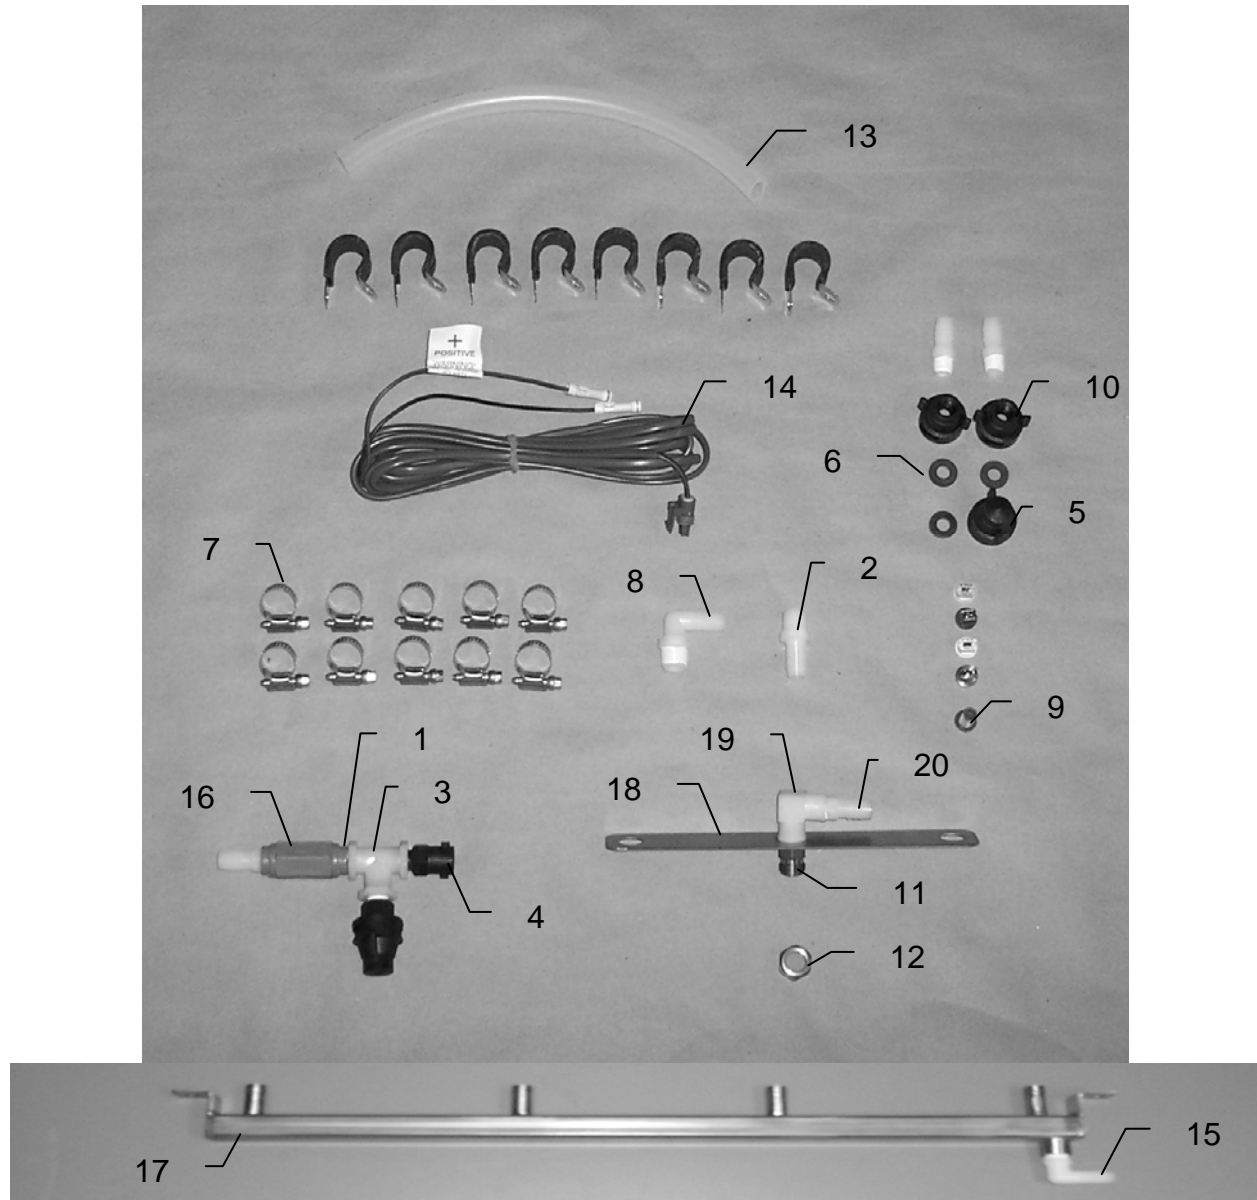

# MODEL 676 PARTS

<u>Ref</u>	<u>Description</u>	<u>Part #</u>	<u>Qty</u>	<u>Ref</u>	<u>Description</u>	<u>Part#</u>	<u>Qty</u>
1	Nipple	003-M14	1	13	Tubing	002-9001	70 ft
2	Straight fitting	003-A3812	5	14	Power cord	006-4580	1
3	Tee fitting	003-TT14	1	15	Elbow fitting	003-EL1412	1
4	Quick connect fitting	004-4710	2	16	Check valve	002-4564F	1
5	Cap	004-1207F	1	17	Chute lube bar	001-6711A	1
6	Washer	004-1207W	1	18	Nozzle strap	001-4216P	1
7	Hose clamp-#6	003-9003	10	19	Elbow	003-SE14F	1
8	Elbow	003-EL3812	1	20	Straight fitting	003-A1412	4
9	Screen	004-1203-100	1	21	Jiffy clip	008-9010	8
10	Quick connect fitting	004-1207H	3		Tip	004-XR11002VS	1
11	Nozzle body	004-4722	1		Tip	004-XR11004VS	1
12	Nozzle cap	004-4723	1		Tip	004-XR11008VS	1
					Tip	004-11015-SS	1