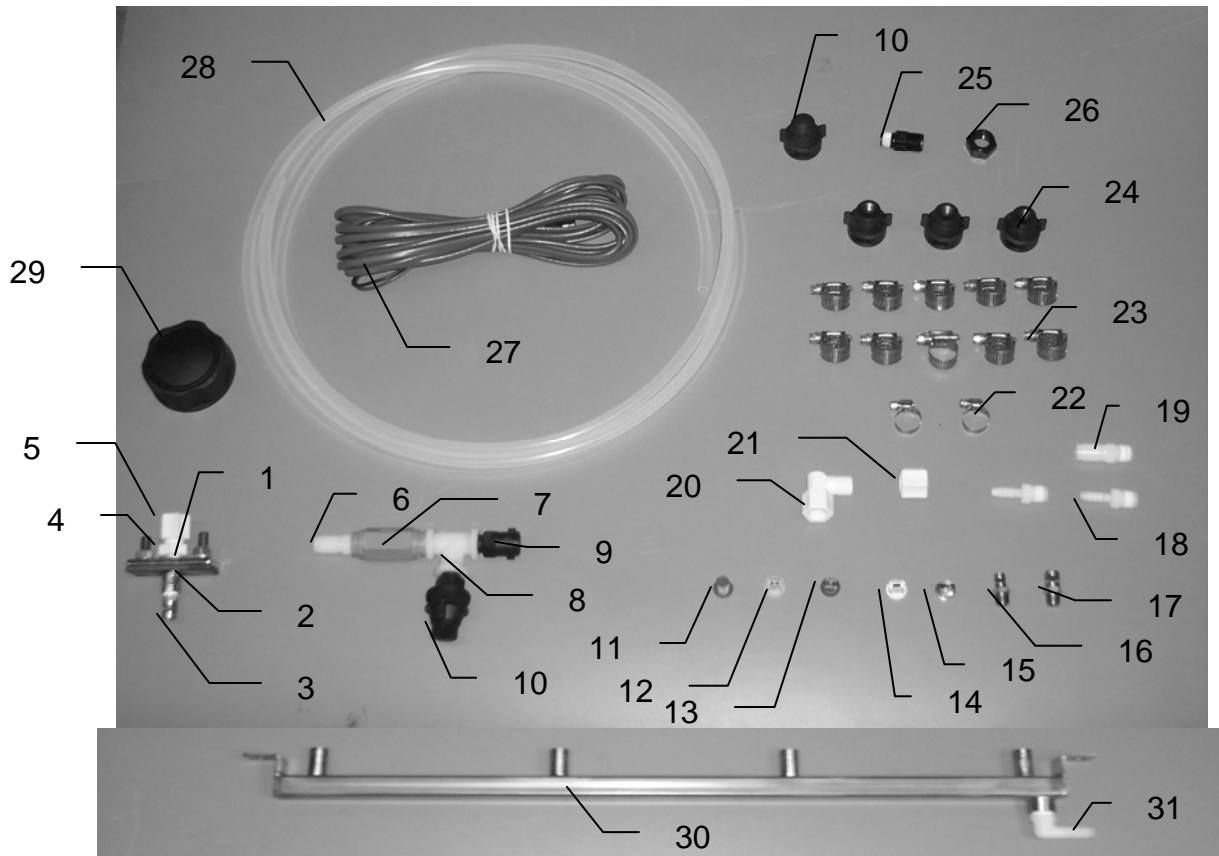

## MODEL 676 PARTS (Pre 2007)

<u>Ref</u>	<u>Description</u>	<u>Part #</u>	<u>Qty</u>	<u>Ref</u>	<u>Description</u>	<u>Part #</u>	<u>Qty</u>
1	Nozzle holder	001-6712A	1	18	Straight fitting	003-A1414	2
2	Nozzle base	001-6712B	1	19	Straight fitting	003-A1412	1
3	Tip	004-K2-SS	1	20	Jaco elbow	003-JEL1414F	1
4	Jaco straight	003-JA1418	1	21	Jaco nut	003-JN14	1
5	Jaco Nut	003-JN14	1	22	Hose clamp	003-9002	2
6	Straight fitting	003-A1412	1	23	Hose clamp	003-9003	12
7	Check valve	002-4564F	1	24	Female disconnect	004-1207H	3
8	Tee	003-TT14	1	25	Nozzle body	004-4722	1
9	Quick connect	004-4710	2	26	Nozzle cap	004-4723	1
10	Shut-off cap	004-1207F	1	27	Pump lead	006-4575	1
11	Tip screen	004-1203-100	1	28	1/4" Hose	002-9006	30ft
12	Tip	004-XR11004VS	1	29	Cap	005-9207B2	1
13	Tip	004-XR11002VS	1	30	Chute lube bar	001-6711A	1
14	Tip	004-11015-SS	1	31	Elbow fitting	003-EL1412	1
15	Tip	004-XR11008VS	1	NP	Jiffy clips	008-9010	8
16	Tip	004-K1-SS	1	NP	1/2" Hose	002-9001	40ft
17	Tip	004-K4-SS	1	NP	Not Pictured		