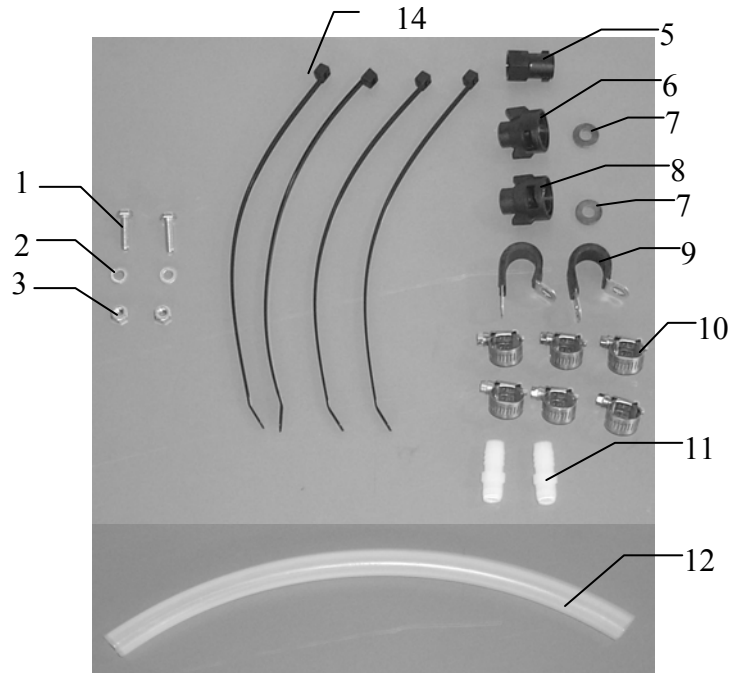

# 675 PARTS BREAKDOWN FOR SADDLE, TANK, PARTS BAG, AND HOSE

<u>Ref</u>	<u>Description</u>	<u>Part #</u>	<u>Qty</u>
1	100 Gallon tank	005-9206	1
2	Saddle	001-6701	1
3	Tank strap	001-4402	1
4	Tank lid	005-9022C	1
	Tank lid gasket	005-9022CG	1
5	Tank fitting	005-9100	2

<u>Ref</u>	<u>Description</u>	<u>Part #</u>	<u>Qty</u>	<u>Ref</u>	<u>Description</u>	<u>Part #</u>	<u>Qty</u>
1	Bolt- 1/4" X 1"			7	Rubber washer	004-1207W	2
2	Lock washer- 1/4"			8	Quick connect shut off	004-1207F	1
3	Nuts- 1/4"			9	Padded jiffy clip	008-9010	2
4	Cable ties- 12"			10	Hose clamp-	003-9003	6
5	Quick connect fitting	004-1207G	1	11	Straight fitting	003-A1412	2
6	Quick connect cap	004-1207H	1	12	Hose- 1/2"	002-9001	20