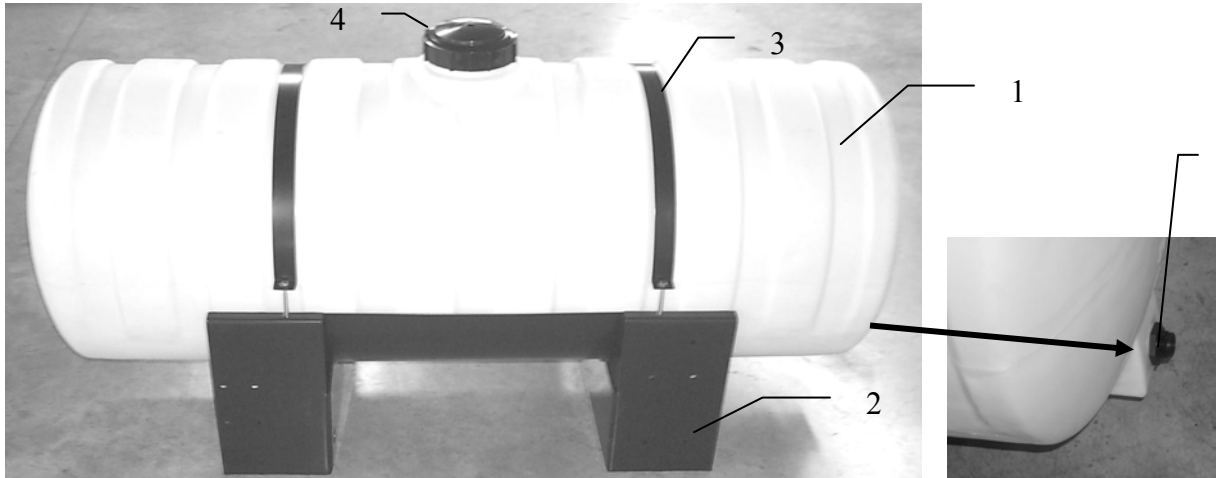

# 675 PARTS BREAKDOWN FOR SADDLE, TANK, PARTS BAG, AND HOSE

<u>Ref</u>	<u>Description</u>	<u>Part #</u>	<u>Qty</u>
1	100 Gallon tank	005-9206	1
2	Saddle	001-6701	1
3	Tank strap	001-4402	1
4	Tank lid	005-9022C	1
	Tank lid gasket	005-9022CG	1
5	Tank fitting	005-9100	2

<u>Ref</u>	<u>Description</u>	<u>Part #</u>	<u>Qty</u>	<u>Ref</u>	<u>Description</u>	<u>Part #</u>	<u>Qty</u>
1	Bolt- 1/4" X 1"			7	Rubber washer	004-1207W	2
2	Lock washer- 1/4"			8	Quick connect shut off	004-1207F	1
3	Nuts- 1/4"			9	Padded jiffy clip	008-9010	2
4	Cable ties- 12"			10	Hose clamp-	003-9003	6
5	Quick connect fitting	004-1207G	1	11	Straight fitting	003-A1412	2
6	Quick connect cap	004-1207H	1	12	Hose- 1/2"	002-9001	20