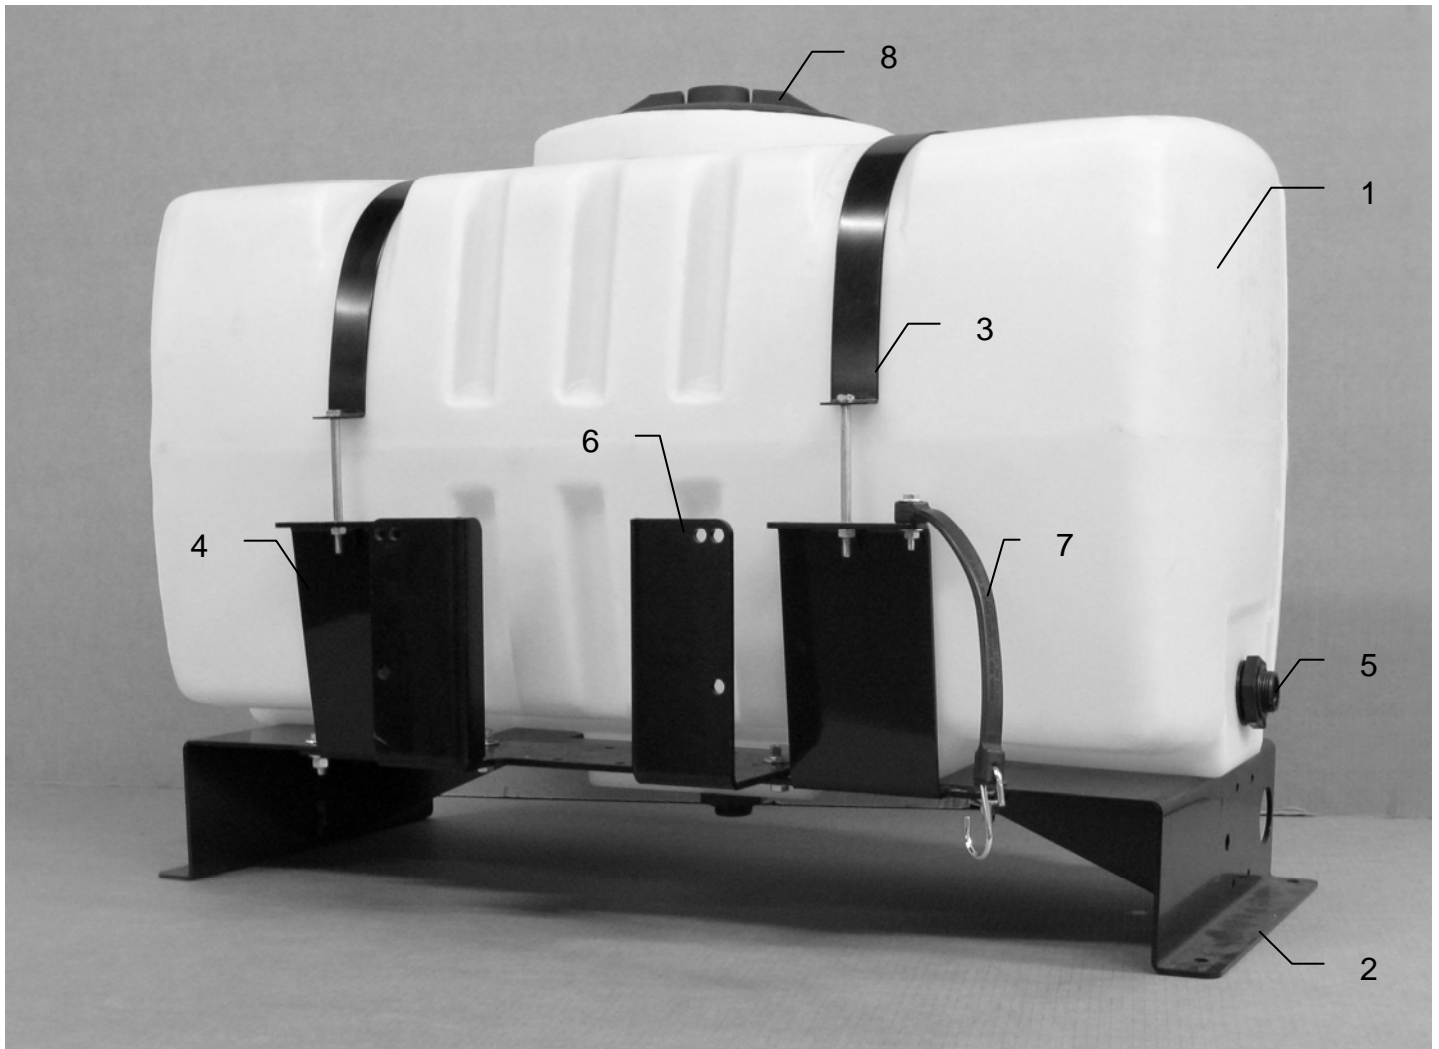

# HARVEST TEC MODEL 551 BASE KIT

<u>Ref#</u>	<u>Description</u>	<u>Part #</u>	<u>Qty</u>
1	Tank	005-9203SQ	1
2	Tank Saddle	001-4703C	1
3	Tank Straps	001-4402	2
4	Short Strap Base	001-4703CC	2
5	Tank fitting	005-9100	2
6	Mounting Bracket	001-4647	1
7	Door Latch	001-4703CL	1
8	Tank Lid	005-9022G	1
NP	Long Strap Base	001-4703CD	2
NP	Not Pictured		