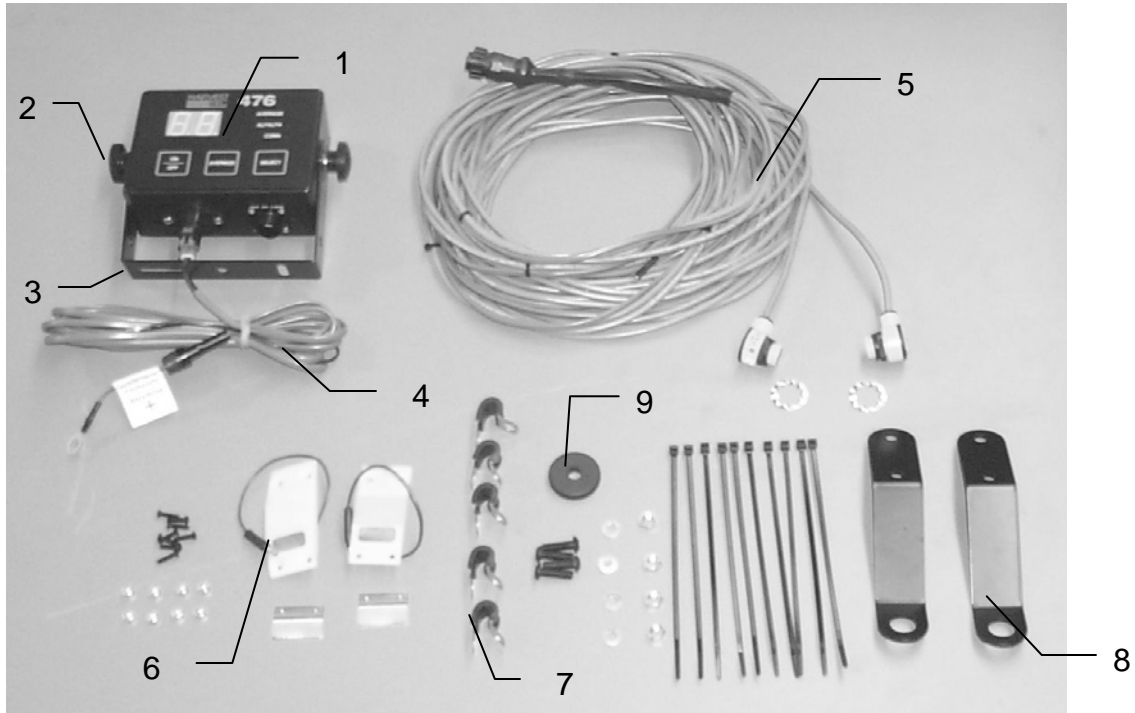

MODEL 476 MOISTURE MONITOR

<u>Ref</u>	<u>Description</u>	<u>Part#</u>	<u>Qty</u>
1	Control box	006-4760	1
2	Control box knob	008-0923	2
3	Control box bracket	001-2012E	1
4	Power cord	006-4580C	1
5	Main harness	006-4761	1
6	Sensor and diverter	006-4765	2
7	Jiffy clip	008-9012	5
8	Hay indicator bracket	001-5105X	2
9	Wire grommet	008-0840	1
NP	Wire extension	006-4766	1
NP	Not pictured		