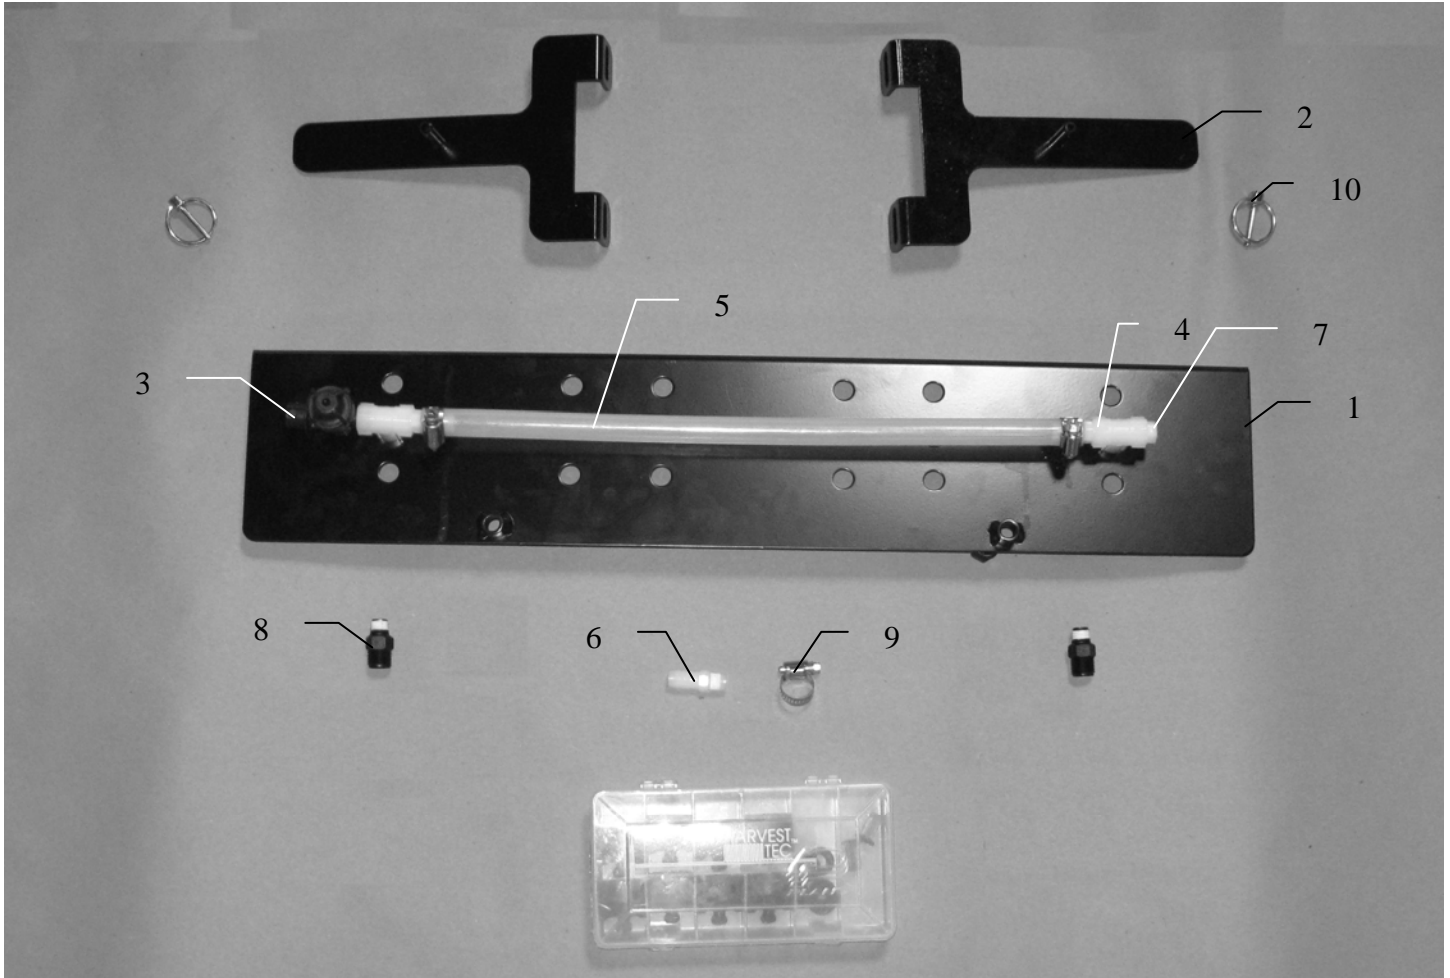

# HARVEST TEC MODEL 4527

<u>Ref</u>	<u>Description</u>	<u>Part #</u>	<u>Qty</u>	<u>Description</u>	<u>Part #</u>	<u>Qty</u>
1	Spray shield	001-4435ES	1	Tip Kit (Complete)	030-9007	1
2	Shield holder	001-4435HPC	2	<b>Tip Kit Includes:</b>		
3	Check valve	004-1207V	1	Plastic Box	008-9000	1
4	Tee	003-TT14	2	Orange cap (Orange Set)	004-1207J	2
5	Hose	002-9001	2	Tip (Orange Set)	004-TT11001VP	2
6	Straight fitting	003-A1412	2	Green cap (Green Set)	004-1207A	2
7	Plug	003-F14	1	Tip (Green Set)	004-TT110015VP	2
8	Nozzle body	004-4710	2	Blue cap (Blue Set)	004-1207C	2
9	Hose clamp	003-9003	3	Tip (Blue Set)	004-TT11003VP	2
10	Lynch pin	008-4576	2	Brown Cap (Brown Set)	004-1207K	2
				Tip (Brown Set)	004-TT11005VP	2
				Washer	004-1207W	8
				Tip Strainer	004-1203-100	2