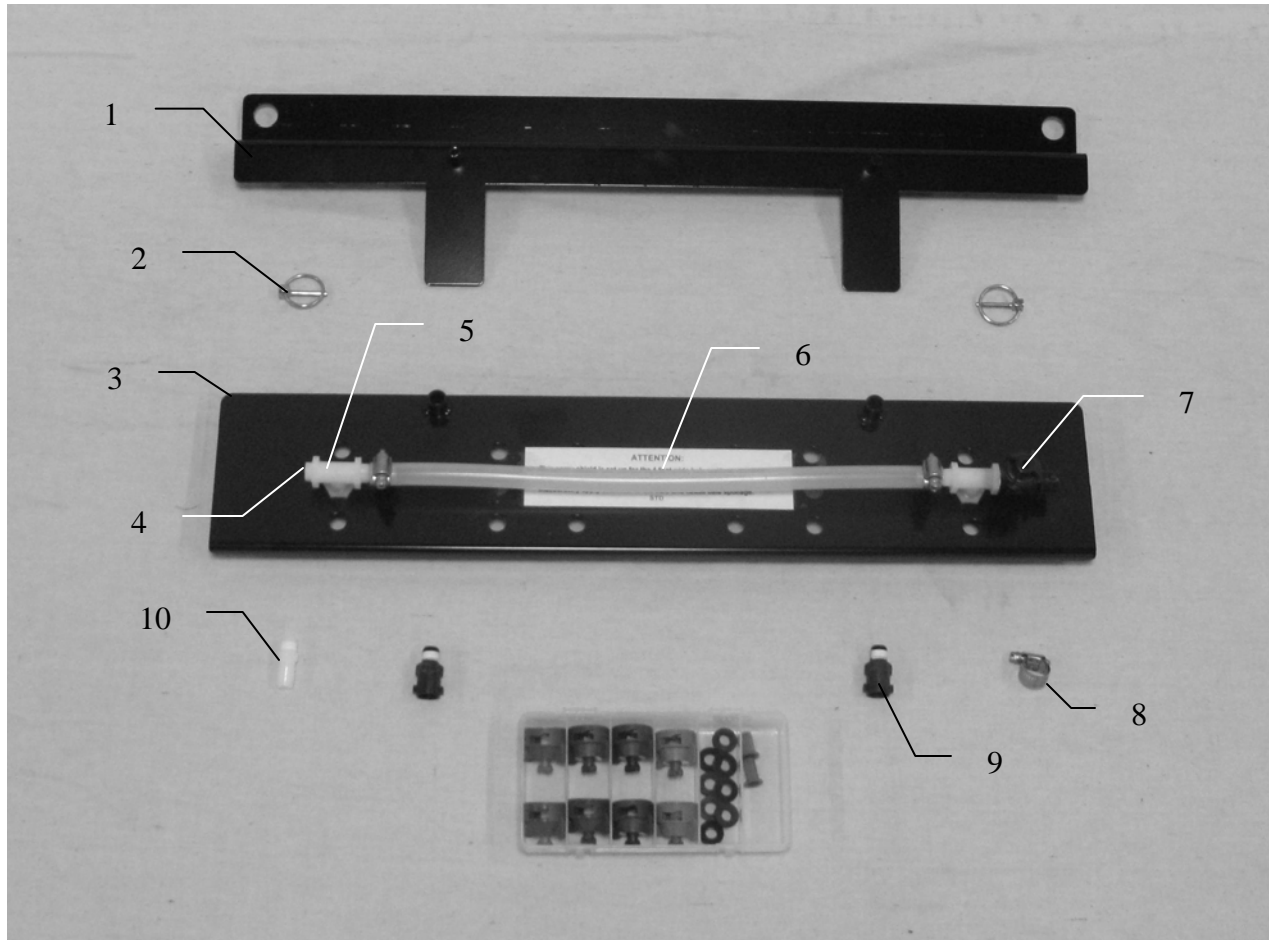

# MODEL 4525 INSTALLATION KIT FOR KUHN LARGE SQUARE WITH OMNI-CUT

<u>Ref</u>	<u>Description</u>	<u>Part #</u>	<u>Qty</u>	<u>Description</u>	<u>Part #</u>	<u>Qty</u>
1	Shield holder	001-4435EK	1	Tip Kit (Complete)	030-9007	1
2	Lynch pin	008-4576	2	<b>Tip Kit Includes:</b>		
3	Spray shield	001-4435ES	1	Plastic Box	008-9000	1
4	Plug	003-F14	1	Orange cap (Orange Set)	004-1207J	2
5	Tee	003-TT14	2	Tip (Orange Set)	004-TT11001VP	2
6	Hose	002-9001	2	Green cap (Green Set)	004-1207A	2
7	Check valve	004-1207V	1	Tip (Green Set)	004-TT110015VP	2
8	Hose clamp	003-9003	3	Blue cap (Blue Set)	004-1207C	2
9	Nozzle body	004-4710	2	Tip (Blue Set)	004-TT11003VP	2
10	Straight fitting	003-A1412	2	Brown Cap (Brown Set)	004-1207K	2
				Tip (Brown Set)	004-TT11005VP	2
				Washer	004-1207W	8
				Tip Strainer	004-1203-100	2