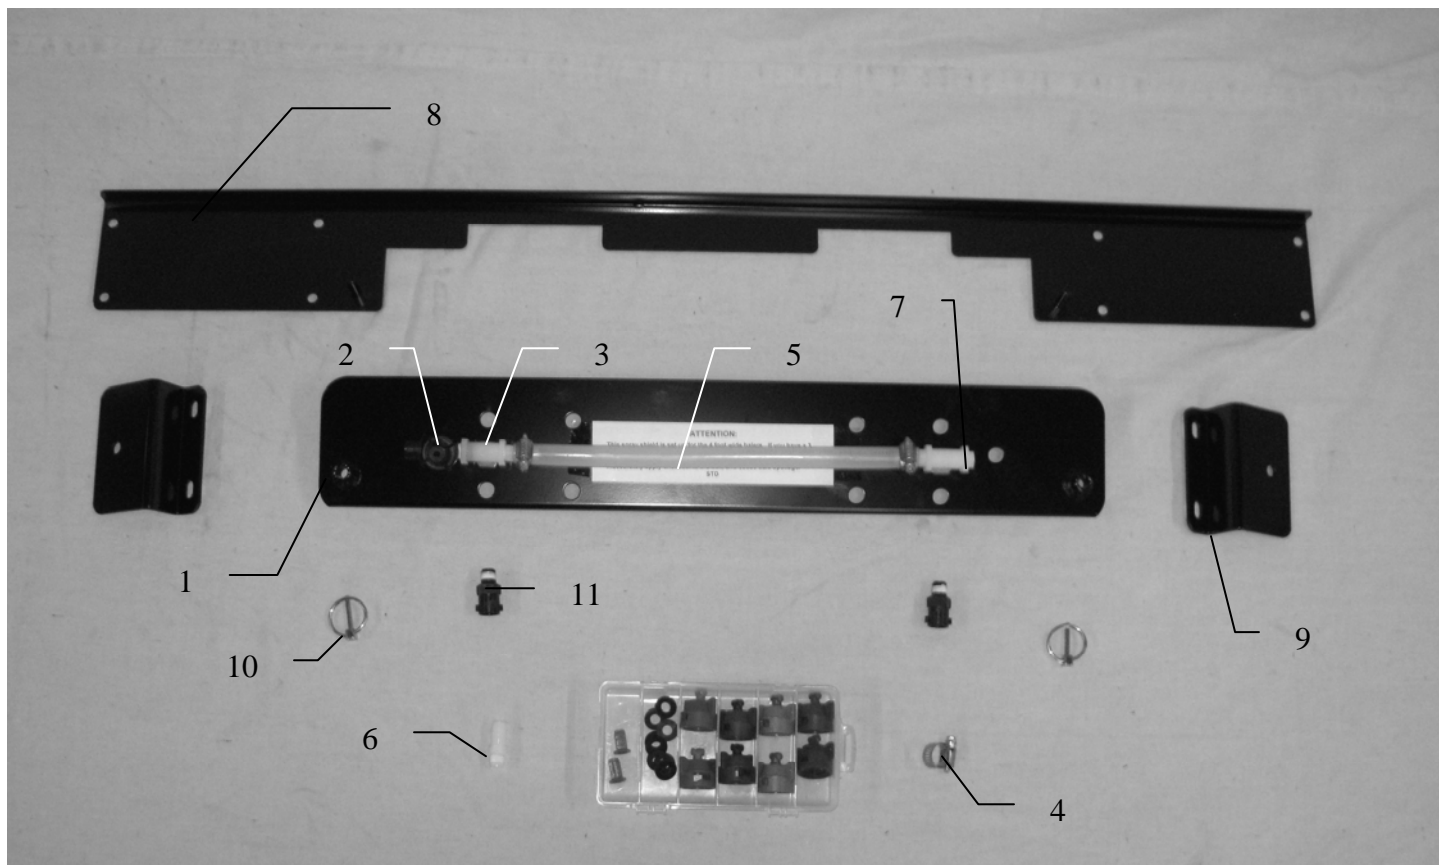

# HARVEST TEC MODEL 4514 INSTALLATION KIT FOR KRONE 890 – 12130 XC

<u>Ref</u>	<u>Description</u>	<u>Part #</u>	<u>Qty</u>	<u>Description</u>	<u>Part #</u>	<u>Qty</u>
1	Spray shield	001-4431B	1	Tip Kit (Complete)	030-9007	1
2	Check valve	004-1207V	1	<b>Tip Kit Includes:</b>		
3	Tee	003-TT14	2	Plastic Box	008-9000	1
4	Hose clamp	003-9003	3	Orange cap (Orange Set)	004-1207J	2
5	Hose	002-9001	2	Tip (Orange Set)	004-TT11001VP	2
6	Straight fitting	003-A1412	3	Green cap (Green Set)	004-1207A	2
7	Plug	003-F14	1	Tip (Green Set)	004-TT110015VP	2
8	Shield holder	001-4431KA	1	Blue cap (Blue Set)	004-1207C	2
9	Shield mtg bkt	001-4431KB	2	Tip (Blue Set)	004-TT11003VP	2
10	Lynch pin	008-4576	2	Brown Cap (Brown Set)	004-1207K	2
11	Nozzle body	004-4710	2	Tip (Brown Set)	004-TT11005VP	2
				Washer	004-1207W	8
				Tip Strainer	004-1203-100	2