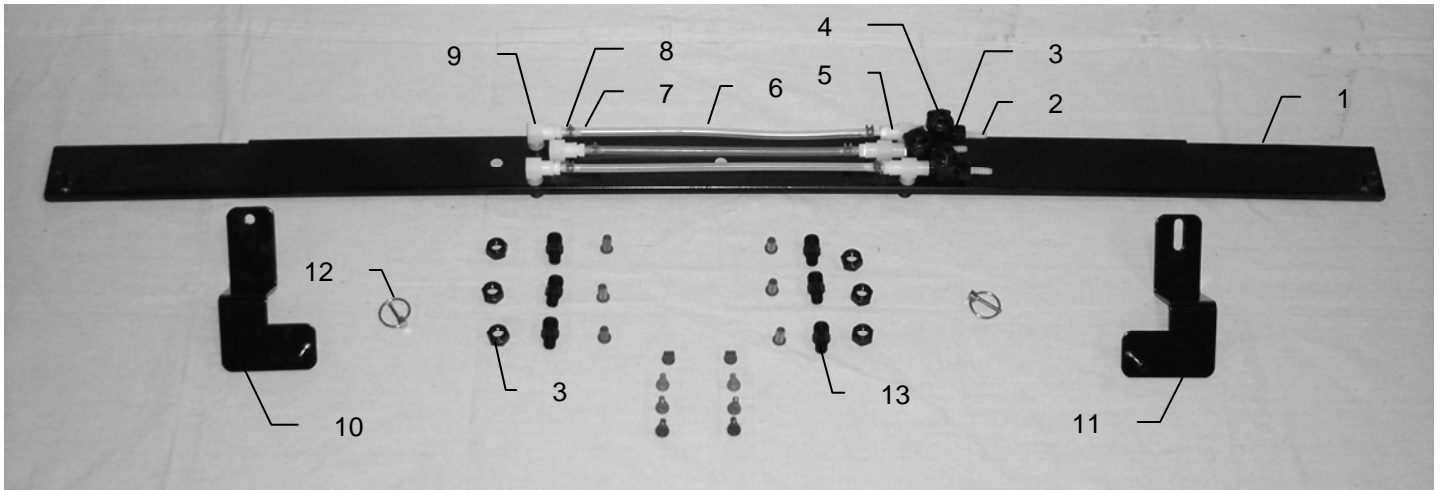

4511B AUTO INSTALLATION

<u>Ref</u>	<u>Description</u>	<u>Part #</u>	<u>Qty</u>	<u>Description</u>	<u>Part #</u>	<u>Qty</u>
1	Spray shield	001-4704C	1	Tip	004-TT11001VP	2
2	Straight fitting	003-A1414VB	3	Tip	004-TT110015VP	2
3	Nozzle cap	004-4723	9	Tip	004-TT11003VP	2
4	Check valve	003-1207VB	3	Tip	004-800067-PT	2
5	Tee	003-TT14SQ	3	Tip Strainers	004-1203-100	6
6	Hose	002-9016	3			
7	Straight fitting	003-A1414	6			
8	Hose clamp	003-9002	9			
9	Elbow	003-SE14F	3			
10	Shield hanger	001-4704A	1			
11	Shield hanger	001-4704B	1			
12	Lynch pin	008-4576	2			
13	Nozzle body	004-4722	6			