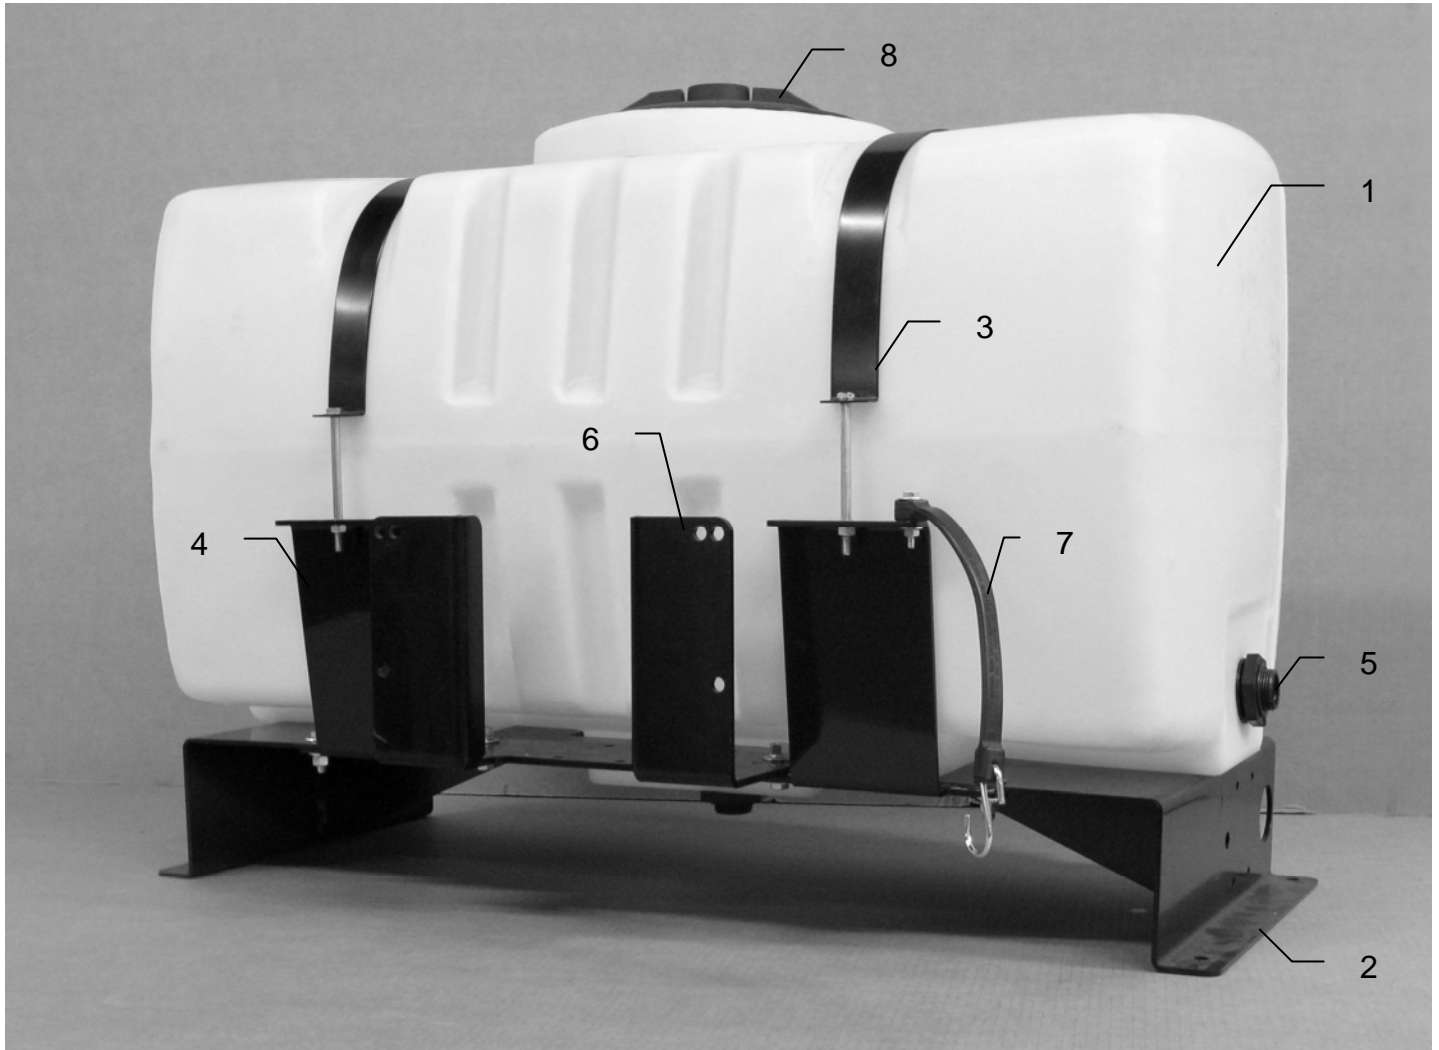

HARVEST TEC MODEL 451 BASE KIT

<u>Ref#</u>	<u>Description</u>	<u>Part #</u>	<u>Qty</u>
1	Tank	005-9203SQ	1
2	Tank Saddle	001-4703C	1
3	Tank Straps	001-4402	2
4	Short Strap Base	001-4703CC	2
5	Tank fitting	005-9100	2
6	Mounting Bracket	001-4647	1
7	Door Latch	001-4703CL	1
8	Tank Lid	005-9022G	1
NP	Long Strap Base	001-4703CD	2
NP	Not Pictured		