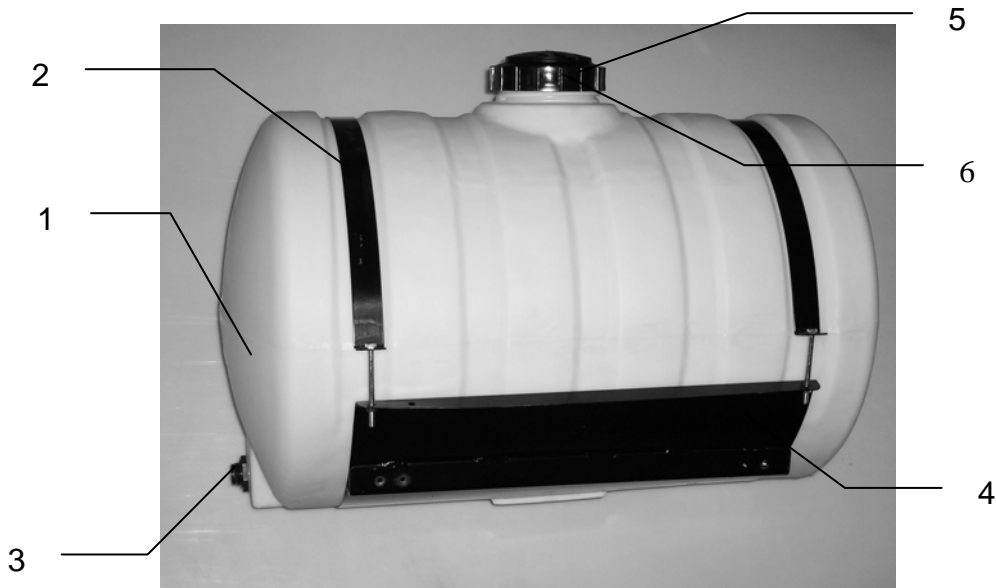

# HARVEST TEC MODEL 450 BASE KIT

<u>Ref#</u>	<u>Description</u>	<u>Part #</u>	<u>Qty</u>
1	Tank	005-9023	1
2	Straps	001-4402	2
3	Tank Fitting	005-9100	2
4	Saddle	001-4703	1
5	Tank Cap	002-9022C	1
6	Tank Gasket	002-9022CG	1

# PARTS BREAKDOWN FOR DRAIN FILL KIT

<u>Ref #</u>	<u>Description</u>	<u>Part #</u>	<u>Qty</u>	<u>Ref #</u>	<u>Description</u>	<u>Part #</u>	<u>Qty</u>
1	Straight Fitting	003-A3434	1	5	Male Coupler	002-2205G	1
2	Elbow	003-EL3434	1	6	Valve Holder	001-6702H	1
3	Hose Clamps	003-9004	2	7	Ball valve	002-2200	1
4	Female Coupler	002-2204A	1	8	Jiffy Clip	008-9010	3