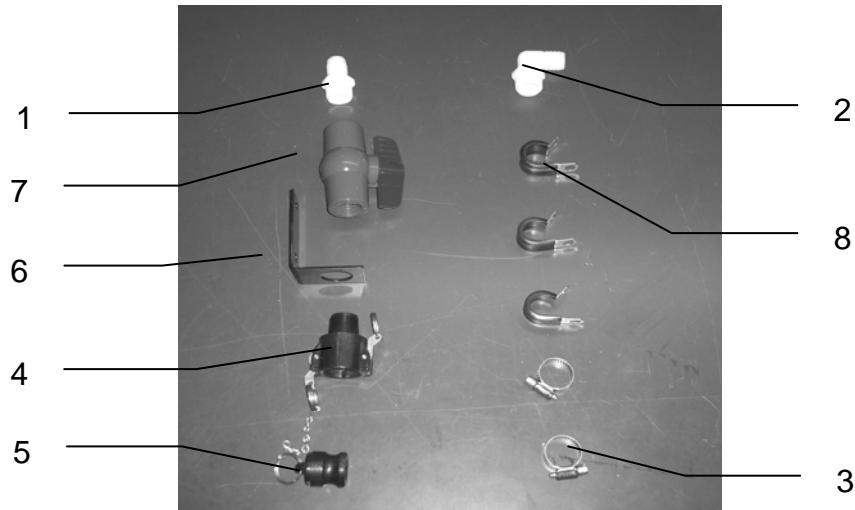

# HARVEST TEC MODEL 450 BASE KIT

<u>Ref#</u>	<u>Description</u>	<u>Part #</u>	<u>Qty</u>
1	Tank	005-9023	1
2	Straps	001-4402	2
3	Tank Fitting	005-9100	2
4	Saddle	001-4703	1
5	Tank Cap	002-9022C	1
6	Tank Gasket	002-9022CG	1

# PARTS BREAKDOWN FOR DRAIN FILL KIT

<u>Ref #</u>	<u>Description</u>	<u>Part #</u>	<u>Qty</u>	<u>Ref #</u>	<u>Description</u>	<u>Part #</u>	<u>Qty</u>
1	Straight Fitting	003-A3434	1	5	Male Coupler	002-2205G	1
2	Elbow	003-EL3434	1	6	Valve Holder	001-6702H	1
3	Hose Clamps	003-9004	2	7	Ball valve	002-2200	1
4	Female Coupler	002-2204A	1	8	Jiffy Clip	008-9010	3