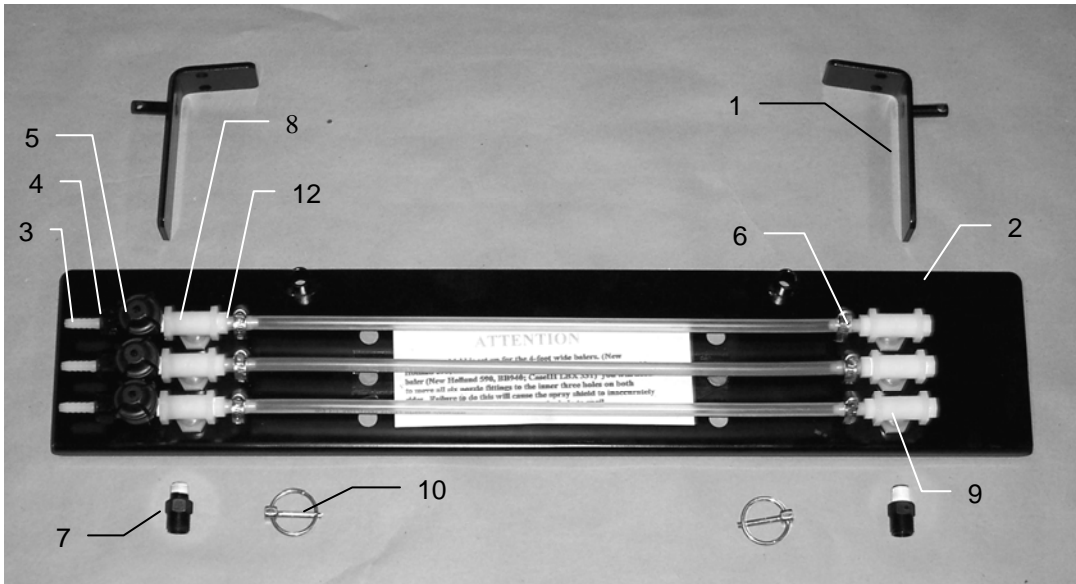

# 4497B INSTALLATION KIT

<u>Ref</u>	<u>Description</u>	<u>Part#</u>	<u>Qty</u>	<u>Description</u>	<u>Part#</u>	<u>Qty</u>
1	Mounting Brkt	001-4435E	2	Tip	004-TT11001VP	2
2	Spray Shield	001-4435ES	1	Tip	004-TT110015VP	2
3	Straight Fitting	003-A1414VB	3	Tip	004-TT11003VP	2
4	Nozzle Cap	004-4723	9	Tip	004-800067-PT	2
5	Check Valve	004-1207VB	3	Tip Strainers	004-1203-100	6
6	Straight Fitting	003-A1414	6			
7	Nozzle Body	004-4722	6			
8	Tee	003-TT14SQ	3			
9	Street elbow	003-SE14F	3			
10	Lynch Pin	008-4576	2			
11	Hose	002-9016	4ft			
12	Hose Clamps	003-9002	9			