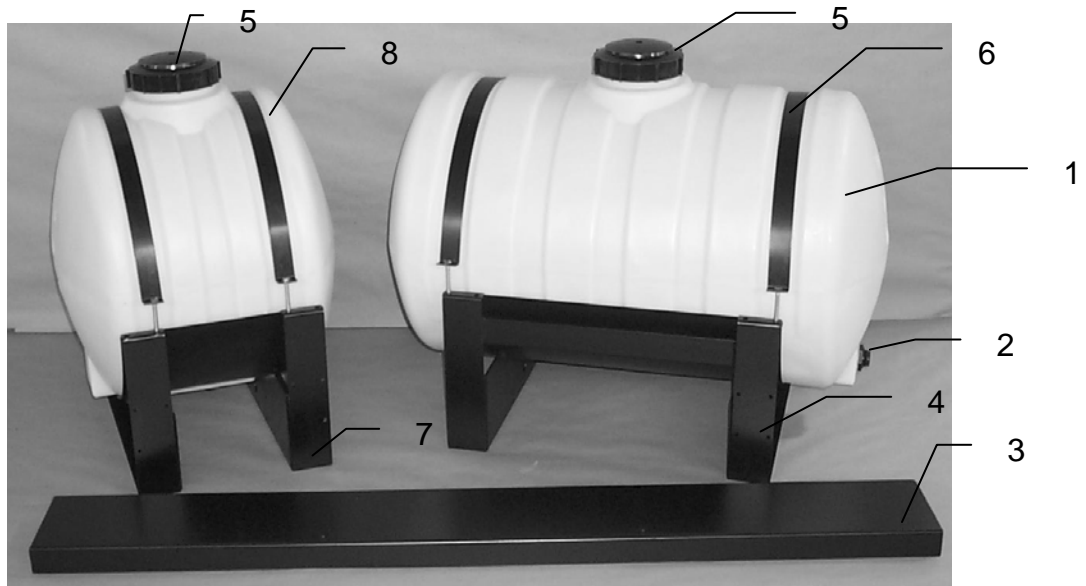

PARTS BREAKDOWN FOR THE TANK AND SADDLE

<u>Ref #</u>	<u>Description</u>	<u>Part #</u>	<u>Qty</u>
1	55 Gallon tank	005-9203	1
2	Tank fitting	005-9100	1
3	Cross support bracket	001-4445B	1
4	55 Gallon saddle	001-4445A	1
5	Tank lid	005-9022C	1
	Tank lid gasket	005-9022CG	1
6	Tank strap	001-4402	1
7	25 Gallon saddle	001-4442	1
8	25 Gallon tank	005-9022	1

PARTS BREAKDOWN FOR DRAIN FILL KIT

<u>Ref #</u>	<u>Description</u>	<u>Part #</u>	<u>Qty</u>	<u>Ref #</u>	<u>Description</u>	<u>Part #</u>	<u>Qty</u>
1	Straight Fitting	003-A3434	1	5	Male Coupler	002-2205G	1
2	Elbow	003-EL3434	1	6	Valve Holder	001-6702H	1
3	Hose Clamps	003-9004	2	7	Ball valve	002-2200	1
4	Female Coupler	002-2204A	1	8	Jiffy Clip	008-9010	3