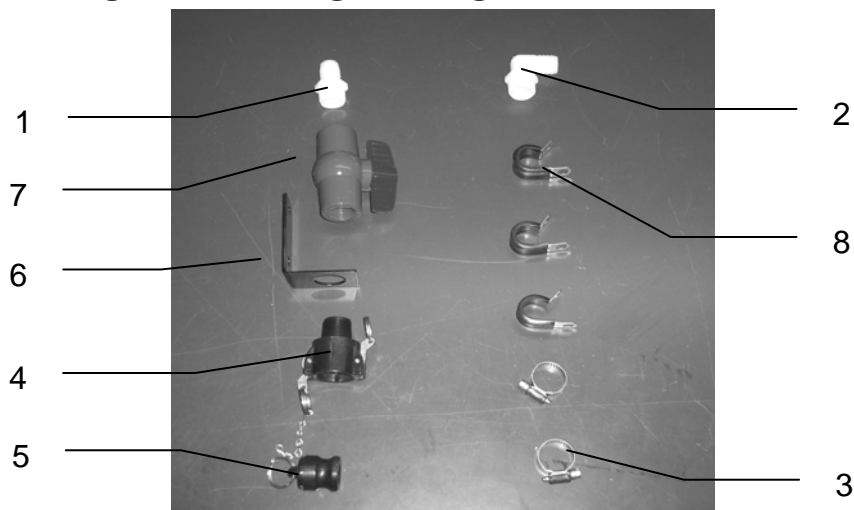

PARTS BREAKDOWN FOR THE TANK AND SADDLE

<u>Ref #</u>	<u>Description</u>	<u>Part #</u>	<u>Qty</u>
1	55 Gallon tank	005-9203	1
2	Tank fitting	005-9100	1
3	Cross support bracket	001-4445B	1
4	55 Gallon saddle	001-4445A	1
5	Tank lid	005-9022C	1
	Tank lid gasket	005-9022CG	1
6	Tank strap	001-4402	1
7	25 Gallon saddle	001-4442	1
8	25 Gallon tank	005-9022	1

PARTS BREAKDOWN FOR DRAIN FILL KIT

<u>Ref #</u>	<u>Description</u>	<u>Part #</u>	<u>Qty</u>	<u>Ref #</u>	<u>Description</u>	<u>Part #</u>	<u>Qty</u>
1	Straight Fitting	003-A3434	1	5	Male Coupler	002-2205G	1
2	Elbow	003-EL3434	1	6	Valve Holder	001-6702H	1
3	Hose Clamps	003-9004	2	7	Ball valve	002-2200	1
4	Female Coupler	002-2204A	1	8	Jiffy Clip	008-9010	3