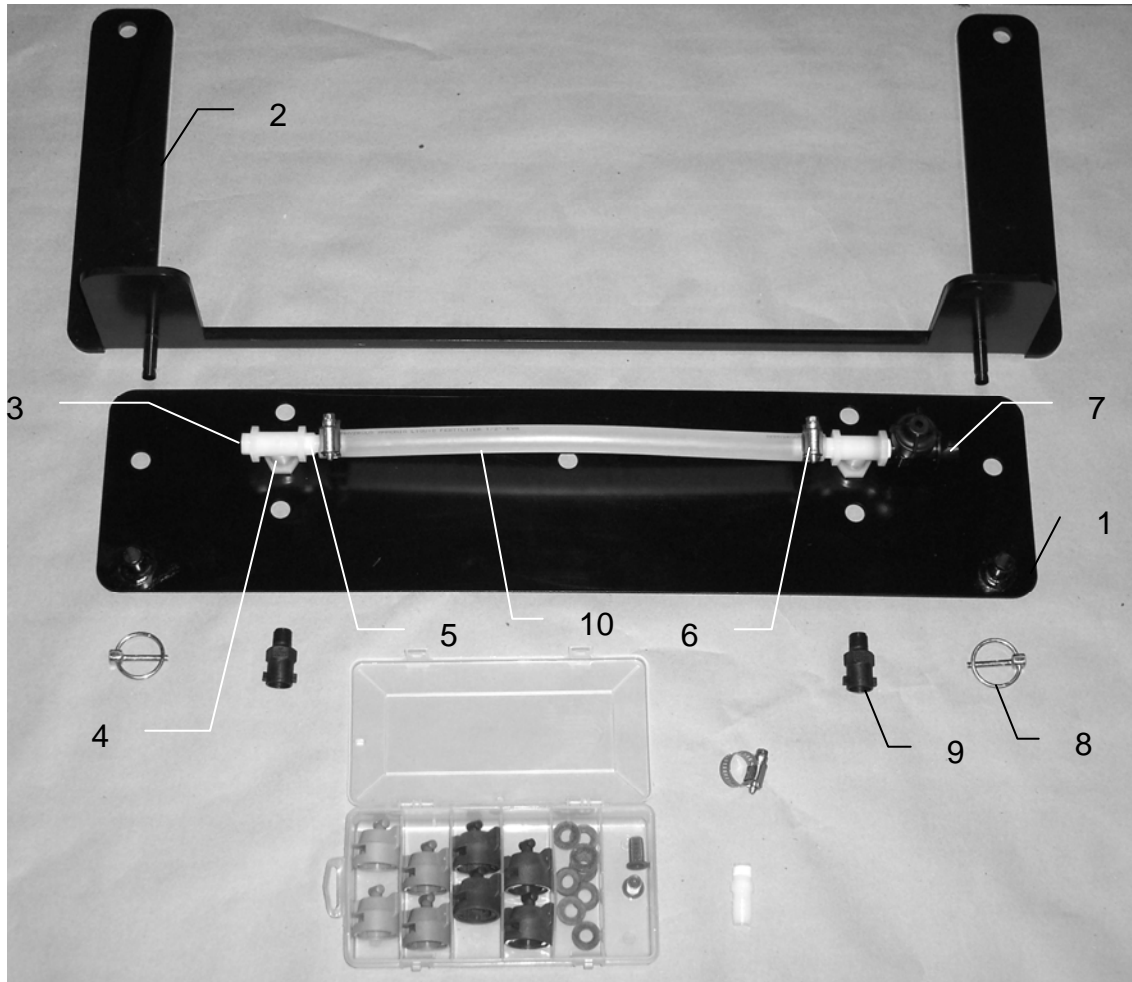

HARVEST TEC MODEL 4439 INSTALLATION KIT FOR VERMEER SQ3347 BALERS

<u>Ref</u>	<u>Description</u>	<u>Part #</u>	<u>Qty</u>	<u>Description</u>	<u>Part #</u>	<u>Qty</u>
1	Spray shield	001-4439A	1	Tip Kit (Complete)	030-9007	1
2	Shield holder	001-4439B	1	Tip Kit Includes:		
3	Plug	003-F14	1	Plastic Box	008-9000	1
4	Tee	003-TT14	2	Orange cap (Orange Set)	004-1207J	2
5	Straight Fitting	003-A1412	3	Tip (Orange Set)	004-TT11001VP	2
6	Hose clamp	003-9003	3	Green cap (Green Set)	004-1207A	2
7	Check valve	004-1207V	1	Tip (Green Set)	004-TT110015VP	2
8	Lynch pin	008-4576	2	Blue cap (Blue Set)	004-1207C	2
9	Nozzle body	004-4710	2	Tip (Blue Set)	004-TT11003VP	2
10	Hose	002-9001	2	Brown Cap (Brown Set)	004-1207K	2
				Tip (Brown Set)	004-TT11005VP	2
				Washer	004-1207W	8
				Tip Strainer	004-1203-100	2