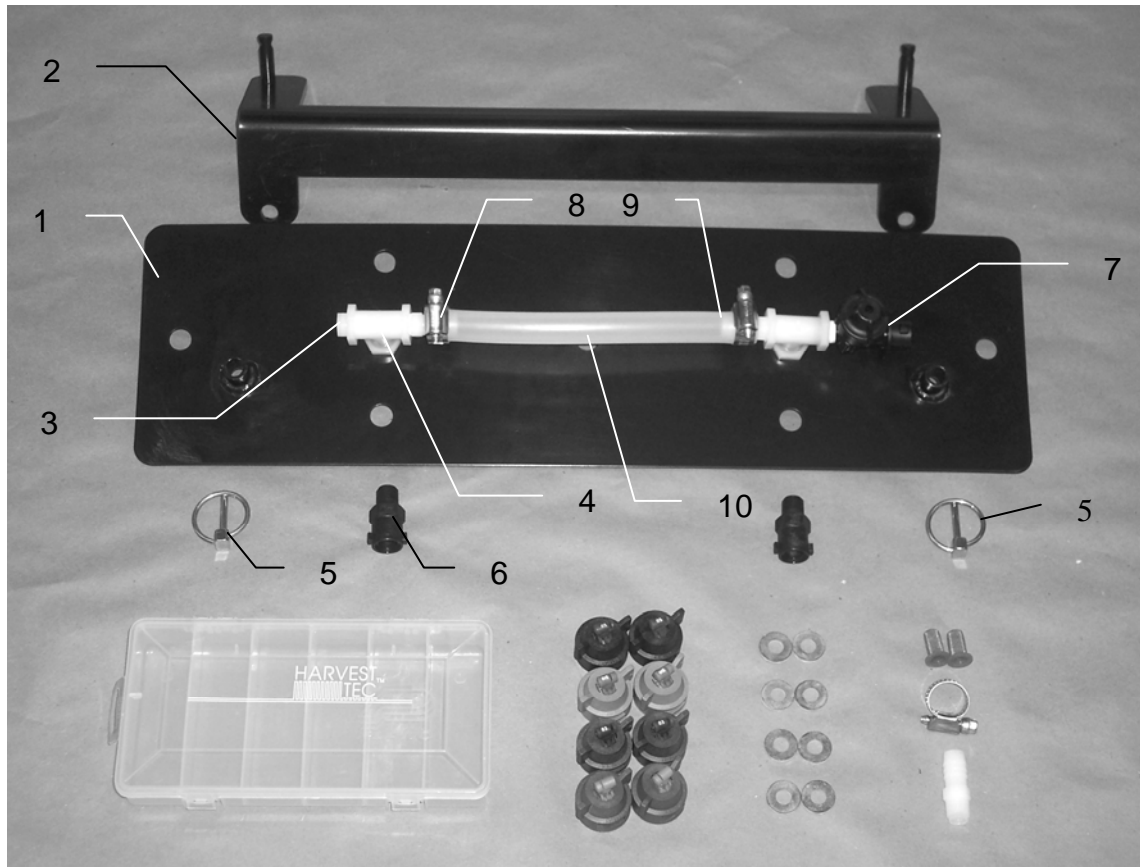

# HARVEST TEC MODEL 4438 INSTALLATION KIT FOR VERMEER SQ2731 BALERS

<u>Ref</u>	<u>Description</u>	<u>Part #</u>	<u>Qty</u>	<u>Description</u>	<u>Part #</u>	<u>Qty</u>
1	Spray shield	001-4438A	1	Tip Kit (Complete)	030-9007	1
2	Shield holder	001-4438B	1	<b>Tip Kit Includes:</b>		
3	Plug	003-F14	1	Plastic Box	008-9000	1
4	Tee	003-TT14	2	Orange cap (Orange Set)	004-1207J	2
5	Lynch pin	008-4576	2	Tip (Orange Set)	004-TT11001VP	2
6	Nozzle body	004-4710	2	Green cap (Green Set)	004-1207A	2
7	Check valve	004-1207V	1	Tip (Green Set)	004-TT110015VP	2
8	Hose clamp	003-9003	3	Blue cap (Blue Set)	004-1207C	2
9	Straight Fitting	003-A1412	3	Tip (Blue Set)	004-TT11003VP	2
10	Hose	002-9001	1	Brown Cap (Brown Set)	004-1207K	2
				Tip (Brown Set)	004-TT11005VP	2
				Washer	004-1207W	8
				Tip Strainer	004-1203-100	2